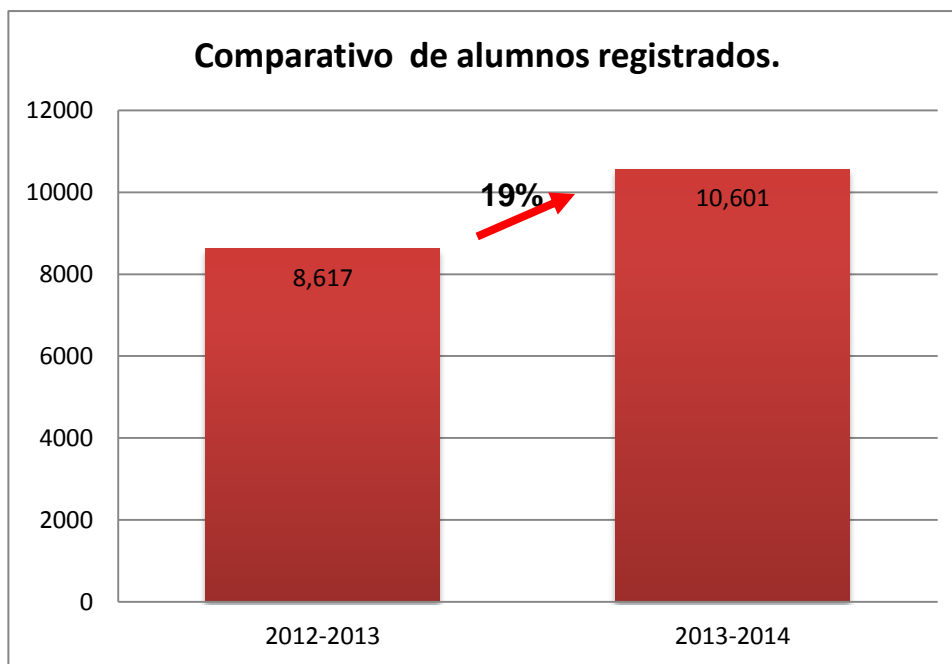

La distribución de dichos programas por categorías es la siguiente:

CATEGORÍA	TOTAL DE PROGRAMAS INSCRITOS
Activismo Social	64
Apoyos Asistenciales	133
Cultura y Entretenimiento	83
Ecología	50
Salud	18
Tutoría	78
TOTAL	426

Gobierno de
Coahuila

Una **nueva forma**
de **gobernar**

ALUMNOS REGISTRADOS

Se registraron un total de 10,601 alumnos en el Servicio Social, en el periodo de Agosto a Diciembre del 2013.

ALUMNOS REGISTRADOS POR TIPO DE PROGRAMA

5,140 alumnos	Programas Internos
3,176 alumnos	Programas Gubernamentales
2,285 alumnos	Programas de la Sociedad Civil

ALUMNOS REGISTRADOS POR REGIÓN

Cantidad de alumnos	Región
4,107 alumnos	Sureste
3,222 alumnos	Laguna
986 alumnos	Norte
2,033 alumnos	Centro-Desértica
253 alumnos	Carbonífera
Total: 10,601 alumnos	