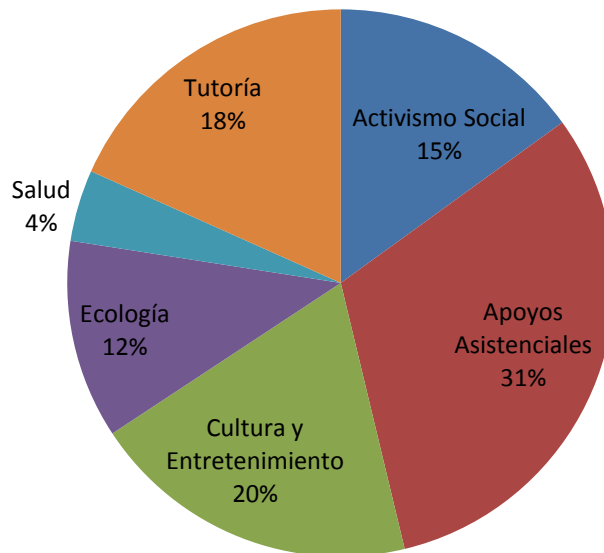

PROGRAMAS REGISTRADOS

Se inscribieron un total de:

224 Programas Internos

119 Programas de Organismos Gubernamentales

83 Programas de Organismos de la Sociedad Civil

En total **426** Programas.

Distribución de Programas Registrados

COMPARATIVO

Se registró un aumento del 29% de programas registrados en comparación con el ciclo escolar anterior.

REGISTRO DE PROGRAMAS POR CATEGORÍAS

Actualmente contamos con 6 categorías de programas, dicha categoría se asigna de acuerdo a las actividades que los alumnos realizan en su servicio social.

La distribución de dichos programas por categorías es la siguiente:

CATEGORÍA	TOTAL DE PROGRAMAS INSCRITOS
Activismo Social	64
Apoyos Asistenciales	133
Cultura y Entretenimiento	83
Ecología	50
Salud	18
Tutoría	78
TOTAL	426