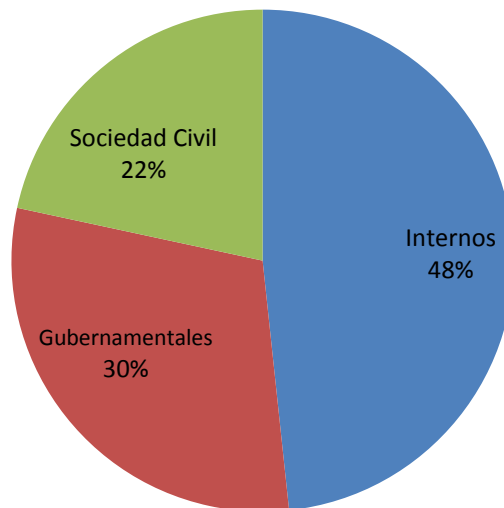

La distribución de dichos programas por categorías es la siguiente:

CATEGORÍA	TOTAL DE PROGRAMAS INSCRITOS
Activismo Social	64
Apoyos Asistenciales	133
Cultura y Entretenimiento	83
Ecología	50
Salud	18
Tutoría	78
TOTAL	426

REGISTRO DE PROGRAMAS POR REGIÓN

REGIÓN	ORGANISMOS DE LA SOCIEDAD CIVIL	ORGANISMOS GUBERNAMENTALES	INTERNOS	TOTAL
Sureste	45	59	42	146
Laguna	25	25	109	159
Norte	7	13	31	51
Centro-Desértica	6	12	33	51
Carbonífera	-	10	9	19
TOTAL	83	119	224	426

Gobierno de
Coahuila

Una **nueva forma**
de **gobernar**

ALUMNOS REGISTRADOS

Se registraron un total de 10,601 alumnos en el Servicio Social, en el periodo de Agosto a Diciembre del 2013.

ALUMNOS REGISTRADOS POR TIPO DE PROGRAMA

Gobierno de
Coahuila

Una **nueva forma**
de **gobernar**

SUBSISTEMAS

ALUMNOS INSCRITOS AL SERVICIO SOCIAL POR SUBSISTEMA

SUBSISTEMA	CANTIDAD TOTAL DE ALUMNOS	CANTIDAD DE ALUMNOS INSCRITOS EN SERVICIO SOCIAL
Bachillerato Particular	13,257	6,635
Profesional Técnico	2,227	886
Bachillerato Forestal Regional	38	32
EMSaD	3,744	1,250
COBAC	3,222	1,317
PREPARATORIA FEDERAL POR COOPERACIÓN	1,445	446
TOTAL	23,933	10,566