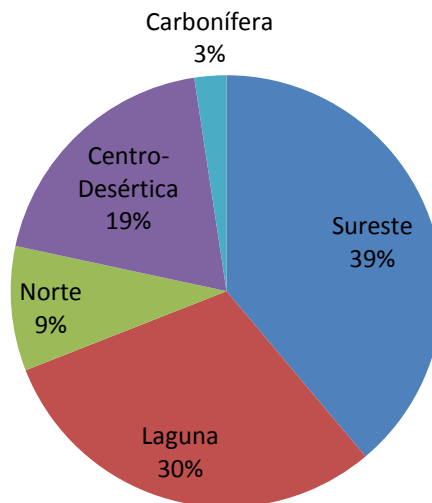

REGISTRO DE PROGRAMAS POR REGIÓN

REGIÓN	ORGANISMOS DE LA SOCIEDAD CIVIL	ORGANISMOS GUBERNAMENTALES	INTERNOS	TOTAL
Sureste	45	59	42	146
Laguna	25	25	109	159
Norte	7	13	31	51
Centro-Desértica	6	12	33	51
Carbonífera	-	10	9	19
TOTAL	83	119	224	426

Gobierno de
Coahuila

Una **nueva forma**
de **gobernar**

ALUMNOS REGISTRADOS

Se registraron un total de 10,601 alumnos en el Servicio Social, en el periodo de Agosto a Diciembre del 2013.

ALUMNOS REGISTRADOS POR TIPO DE PROGRAMA

5,140 alumnos	Programas Internos
3,176 alumnos	Programas Gubernamentales
2,285 alumnos	Programas de la Sociedad Civil

ALUMNOS REGISTRADOS POR REGIÓN

Cantidad de alumnos	Región
4,107 alumnos	Sureste
3,222 alumnos	Laguna
986 alumnos	Norte
2,033 alumnos	Centro-Desértica
253 alumnos	Carbonífera
Total: 10,601 alumnos	

Gobierno de
Coahuila

Una **nueva forma**
de **gobernar**

SUBSISTEMAS

ALUMNOS INSCRITOS AL SERVICIO SOCIAL POR SUBSISTEMA

SUBSISTEMA	CANTIDAD TOTAL DE ALUMNOS	CANTIDAD DE ALUMNOS INSCRITOS EN SERVICIO SOCIAL
Bachillerato Particular	13,257	6,635
Profesional Técnico	2,227	886
Bachillerato Forestal Regional	38	32
EMSaD	3,744	1,250
COBAC	3,222	1,317
PREPARATORIA FEDERAL POR COOPERACIÓN	1,445	446
TOTAL	23,933	10,566