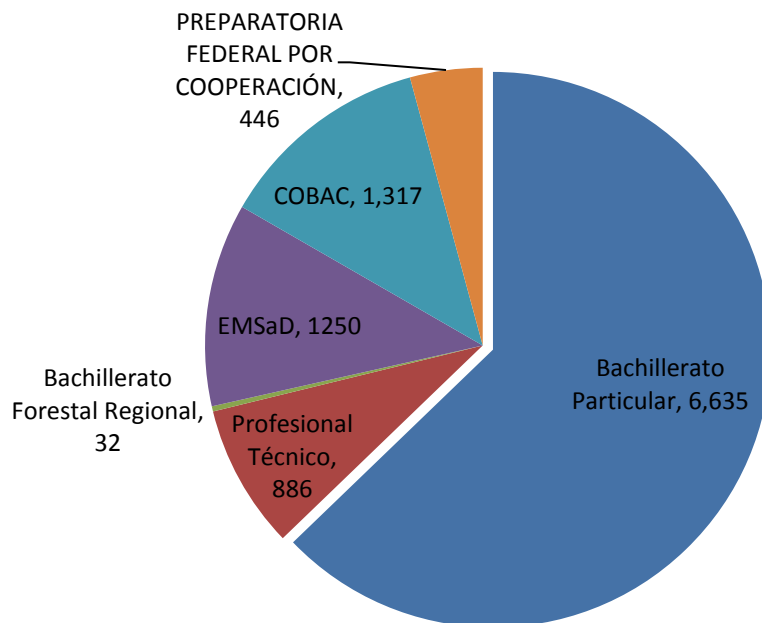

5,140 alumnos	Programas Internos
3,176 alumnos	Programas Gubernamentales
2,285 alumnos	Programas de la Sociedad Civil

ALUMNOS REGISTRADOS POR REGIÓN

Cantidad de alumnos	Región
4,107 alumnos	Sureste
3,222 alumnos	Laguna
986 alumnos	Norte
2,033 alumnos	Centro-Desértica
253 alumnos	Carbonífera
Total: 10,601 alumnos	

Gobierno de
Coahuila

Una **nueva forma**
de **gobernar**

SUBSISTEMAS

ALUMNOS INSCRITOS AL SERVICIO SOCIAL POR SUBSISTEMA

SUBSISTEMA	CANTIDAD TOTAL DE ALUMNOS	CANTIDAD DE ALUMNOS INSCRITOS EN SERVICIO SOCIAL
Bachillerato Particular	13,257	6,635
Profesional Técnico	2,227	886
Bachillerato Forestal Regional	38	32
EMSaD	3,744	1,250
COBAC	3,222	1,317
PREPARATORIA FEDERAL POR COOPERACIÓN	1,445	446
TOTAL	23,933	10,566

NOTA: LOS SUBSISTEMAS MENCIONADOS SON LOS QUE SON NORMADOS POR LA DIRECCIÓN ESTATAL DE SERVICIO SOCIAL.

ALUMNOS INSCRITOS AL SERVICIO SOCIAL POR SUBSISTEMA (NORMADOS POR LA DIRECCIÓN ESTATAL DE SERVICIO SOCIAL)

Gobierno de
Coahuila

Una **nueva forma**
de **gobernar**

BACHILLERATO PARTICULAR

A TRAVÉS DE 105 ESCUELAS, 6,635 ALUMNOS REALIZAN SU SERVICIO SOCIAL EN TODO EL ESTADO.

REGIÓN SUR

A través de **34** instituciones educativas, **3,078** alumnos realizan su servicio social en la Región Sureste.