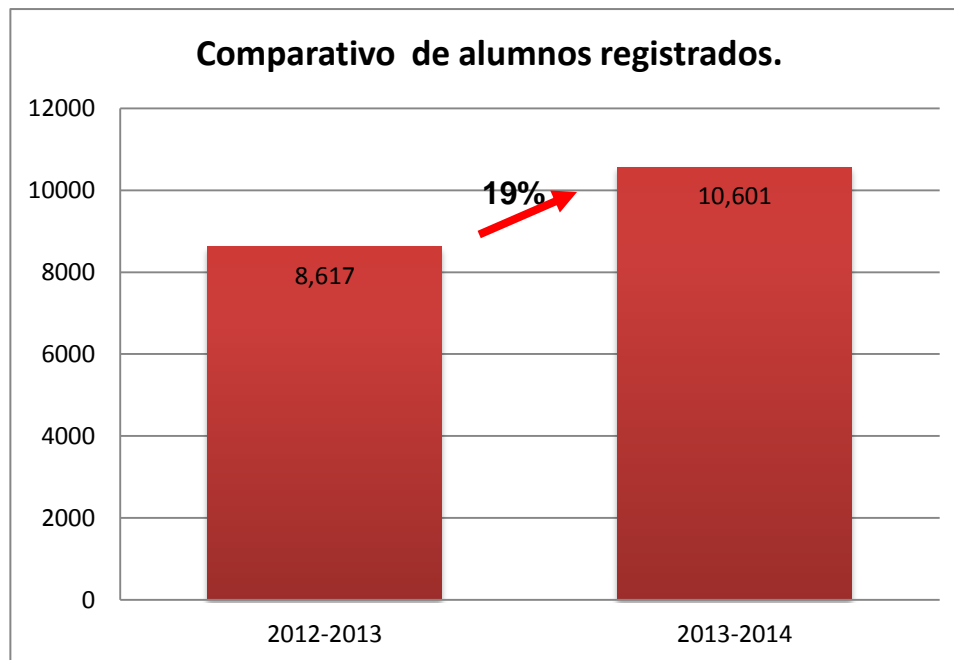

Gobierno de
Coahuila

Una **nueva forma**
de **gobernar**

ALUMNOS REGISTRADOS

Se registraron un total de **10,601** alumnos en el Servicio Social, en el periodo de Agosto a Diciembre del 2013.

ALUMNOS REGISTRADOS POR TIPO DE PROGRAMA

5,140 alumnos	Programas Internos
3,176 alumnos	Programas Gubernamentales
2,285 alumnos	Programas de la Sociedad Civil

ALUMNOS REGISTRADOS POR REGIÓN

Cantidad de alumnos	Región
4,107 alumnos	Sureste
3,222 alumnos	Laguna
986 alumnos	Norte
2,033 alumnos	Centro-Desértica
253 alumnos	Carbonífera
Total: 10,601 alumnos	