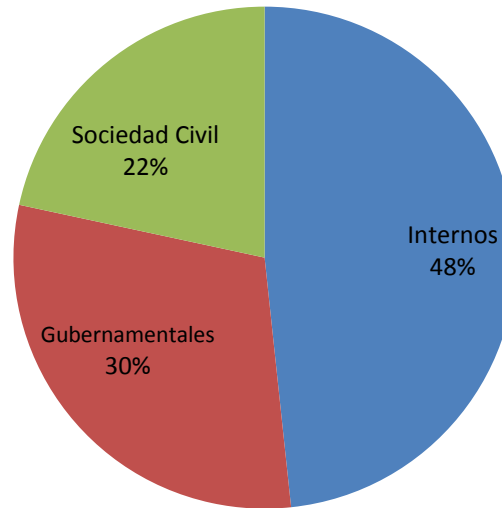

La distribución de dichos programas por categorías es la siguiente:

CATEGORÍA	TOTAL DE PROGRAMAS INSCRITOS
Activismo Social	64
Apoyos Asistenciales	133
Cultura y Entretenimiento	83
Ecología	50
Salud	18
Tutoría	78
TOTAL	426

REGISTRO DE PROGRAMAS POR REGIÓN

REGIÓN	ORGANISMOS DE LA SOCIEDAD CIVIL	ORGANISMOS GUBERNAMENTALES	INTERNOS	TOTAL
Sureste	45	59	42	146
Laguna	25	25	109	159
Norte	7	13	31	51
Centro-Desértica	6	12	33	51
Carbonífera	-	10	9	19
TOTAL	83	119	224	426

Gobierno de
Coahuila

Una **nueva forma**
de **gobernar**

ALUMNOS REGISTRADOS

Se registraron un total de **10,601** alumnos en el Servicio Social, en el periodo de Agosto a Diciembre del 2013.

ALUMNOS REGISTRADOS POR TIPO DE PROGRAMA

Gobierno de
Coahuila

Una **nueva forma**
de **gobernar**

SUBSISTEMAS

ALUMNOS INSCRITOS AL SERVICIO SOCIAL POR SUBSISTEMA

SUBSISTEMA	CANTIDAD TOTAL DE ALUMNOS	CANTIDAD DE ALUMNOS INSCRITOS EN SERVICIO SOCIAL
Bachillerato Particular	13,257	6,635
Profesional Técnico	2,227	886
Bachillerato Forestal Regional	38	32
EMSaD	3,744	1,250
COBAC	3,222	1,317
PREPARATORIA FEDERAL POR COOPERACIÓN	1,445	446
TOTAL	23,933	10,566