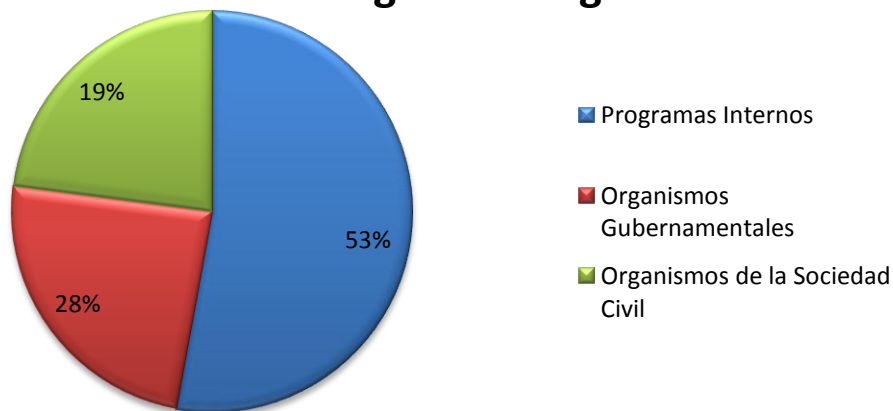

PROGRAMAS REGISTRADOS

Se inscribieron un total de:

224 Programas Internos

119 Programas de Organismos Gubernamentales

83 Programas de Organismos de la Sociedad Civil

En total **426** Programas.

Distribución de Programas Registrados

COMPARATIVO

Se registró un aumento del 29% de programas registrados en comparación con el ciclo escolar anterior.

REGISTRO DE PROGRAMAS POR CATEGORÍAS

Actualmente contamos con 6 categorías de programas, dicha categoría se asigna de acuerdo a las actividades que los alumnos realizan en su servicio social.

La distribución de dichos programas por categorías es la siguiente:

CATEGORÍA	TOTAL DE PROGRAMAS INSCRITOS
Activismo Social	64
Apoyos Asistenciales	133
Cultura y Entretenimiento	83
Ecología	50
Salud	18
Tutoría	78
TOTAL	426