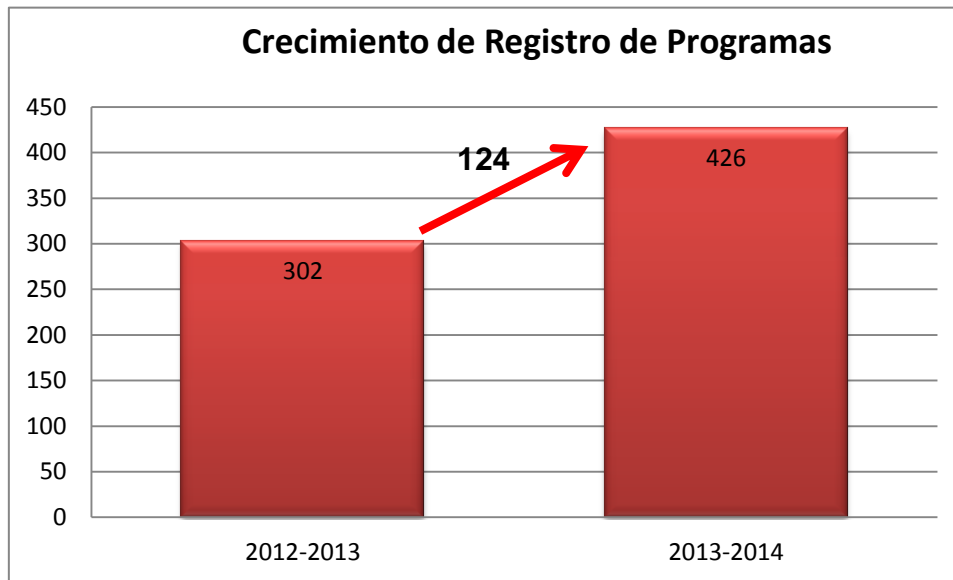

PROGRAMAS REGISTRADOS

Se inscribieron un total de:

224 Programas Internos

119 Programas de Organismos Gubernamentales

83 Programas de Organismos de la Sociedad Civil

En total **426** Programas.

Distribución de Programas Registrados

COMPARATIVO

Se registró un aumento del 29% de programas registrados en comparación con el ciclo escolar anterior.

REGISTRO DE PROGRAMAS POR CATEGORÍAS

Actualmente contamos con 6 categorías de programas, dicha categoría se asigna de acuerdo a las actividades que los alumnos realizan en su servicio social.