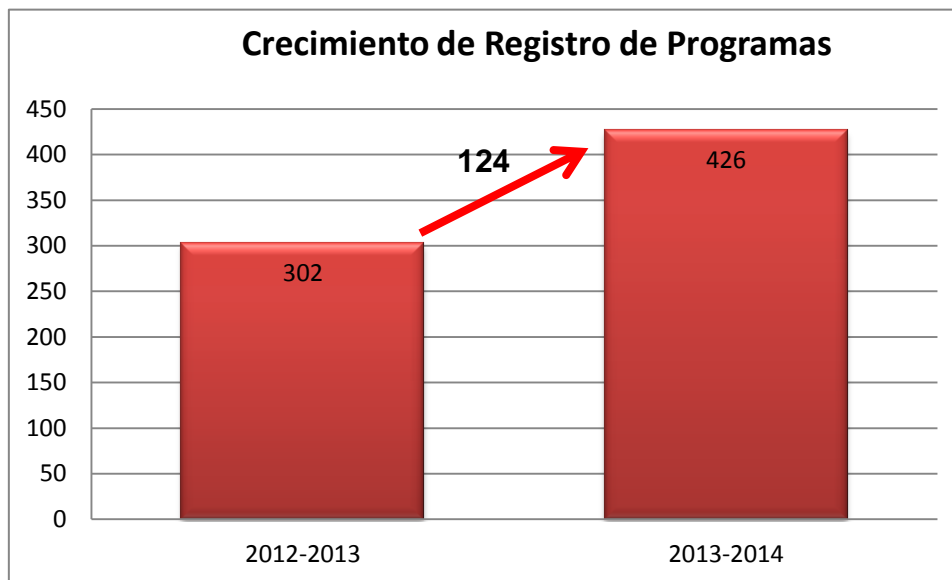

PROGRAMAS REGISTRADOS

Se inscribieron un total de:

224 Programas Internos

119 Programas de Organismos Gubernamentales

83 Programas de Organismos de la Sociedad Civil

En total **426** Programas.

Distribución de Programas Registrados

COMPARATIVO

Se registró un aumento del 29% de programas registrados en comparación con el ciclo escolar anterior.

REGISTRO DE PROGRAMAS POR CATEGORÍAS

Actualmente contamos con 6 categorías de programas, dicha categoría se asigna de acuerdo a las actividades que los alumnos realizan en su servicio social.