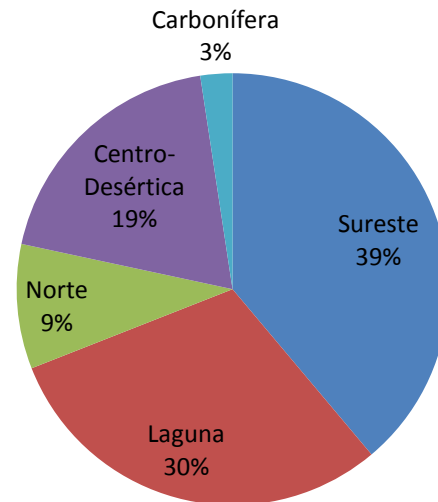

REGISTRO DE PROGRAMAS POR REGIÓN

REGIÓN	ORGANISMOS DE LA SOCIEDAD CIVIL	ORGANISMOS GUBERNAMENTALES	INTERNOS	TOTAL
Sureste	45	59	42	146
Laguna	25	25	109	159
Norte	7	13	31	51
Centro-Desértica	6	12	33	51
Carbonífera	-	10	9	19
TOTAL	83	119	224	426

Gobierno de
Coahuila

Una **nueva forma**
de **gobernar**

ALUMNOS REGISTRADOS

Se registraron un total de **10,601** alumnos en el Servicio Social, en el periodo de Agosto a Diciembre del 2013.

ALUMNOS REGISTRADOS POR TIPO DE PROGRAMA

5,140 alumnos	Programas Internos
3,176 alumnos	Programas Gubernamentales
2,285 alumnos	Programas de la Sociedad Civil

ALUMNOS REGISTRADOS POR REGIÓN

Cantidad de alumnos	Región
4,107 alumnos	Sureste
3,222 alumnos	Laguna
986 alumnos	Norte
2,033 alumnos	Centro-Desértica
253 alumnos	Carbonífera
Total: 10,601 alumnos	

Gobierno de
Coahuila

Una **nueva forma**
de **gobernar**

SUBSISTEMAS

ALUMNOS INSCRITOS AL SERVICIO SOCIAL POR SUBSISTEMA

SUBSISTEMA	CANTIDAD TOTAL DE ALUMNOS	CANTIDAD DE ALUMNOS INSCRITOS EN SERVICIO SOCIAL
Bachillerato Particular	13,257	6,635
Profesional Técnico	2,227	886
Bachillerato Forestal Regional	38	32
EMSaD	3,744	1,250
COBAC	3,222	1,317
PREPARATORIA FEDERAL POR COOPERACIÓN	1,445	446
TOTAL	23,933	10,566