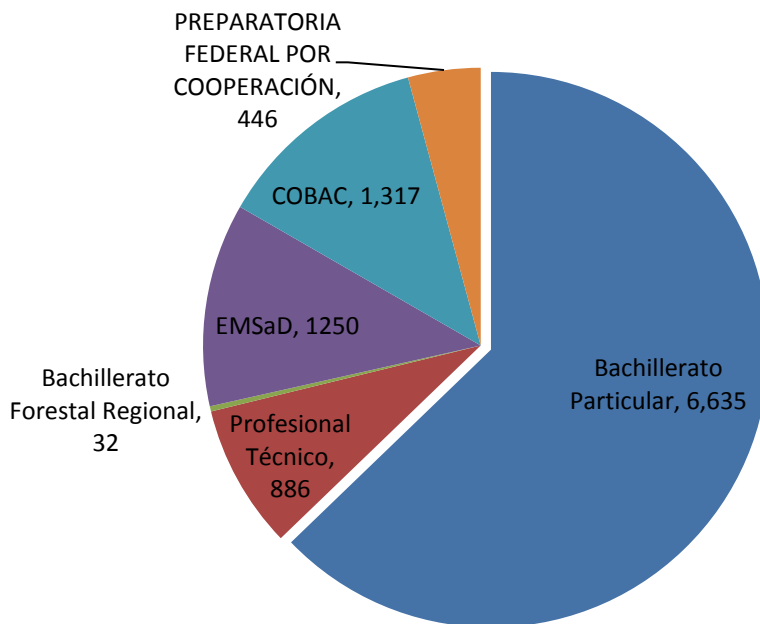

5,140 alumnos	Programas Internos
3,176 alumnos	Programas Gubernamentales
2,285 alumnos	Programas de la Sociedad Civil

ALUMNOS REGISTRADOS POR REGIÓN

Cantidad de alumnos	Región
4,107 alumnos	Sureste
3,222 alumnos	Laguna
986 alumnos	Norte
2,033 alumnos	Centro-Desértica
253 alumnos	Carbonífera
Total: 10,601 alumnos	

Gobierno de
Coahuila

Una **nueva forma**
de **gobernar**

SUBSISTEMAS

ALUMNOS INSCRITOS AL SERVICIO SOCIAL POR SUBSISTEMA

SUBSISTEMA	CANTIDAD TOTAL DE ALUMNOS	CANTIDAD DE ALUMNOS INSCRITOS EN SERVICIO SOCIAL
Bachillerato Particular	13,257	6,635
Profesional Técnico	2,227	886
Bachillerato Forestal Regional	38	32
EMSaD	3,744	1,250
COBAC	3,222	1,317
PREPARATORIA FEDERAL POR COOPERACIÓN	1,445	446
TOTAL	23,933	10,566

NOTA: LOS SUBSISTEMAS MENCIONADOS SON LOS QUE SON NORMADOS POR LA DIRECCIÓN ESTATAL DE SERVICIO SOCIAL.

ALUMNOS INSCRITOS AL SERVICIO SOCIAL POR SUBSISTEMA (NORMADOS POR LA DIRECCIÓN ESTATAL DE SERVICIO SOCIAL)

Gobierno de
Coahuila

Una **nueva forma**
de **gobernar**

BACHILLERATO PARTICULAR

A TRAVÉS DE 105 ESCUELAS, 6,635 ALUMNOS REALIZAN SU SERVICIO SOCIAL EN TODO EL ESTADO.

REGIÓN SUR

A través de **34** instituciones educativas, **3,078** alumnos realizan su servicio social en la Región Sureste.